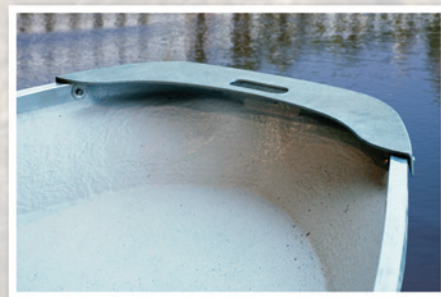

Partez l'esprit tranquille

Faites votre choix parmi notre gamme d'embarcations

- ✓ Fabriquées de matériaux composites
- ✓ Légères et résistantes
- ✓ Configurées pour une stabilité supérieure
- ✓ Accessoires en aluminium et acier inoxydable
- ✓ Plus silencieuses sur l'eau que l'aluminium (moins de résonance) et moins conducteur de froid
- ✓ Modèles de 11.5 à 16 pieds

EMBARCATIONS
FVR

INFORMEZ-VOUS
AUPRÈS D'UN REPRÉSENTANT :
sans frais au 1 800 465-1240

Fabriqué au Québec par Les Fibres de Verre Rioux inc.

www.fibresdeverrierioux.ca

EMBARCATIONS
FVR

**COULEUR
STANDARD**

VERT

AUTRES COULEURS
DISPONIBLES
SUR DEMANDE
AVEC SUPPLÉMENT

NOS EMBARCATIONS

MODÈLES	N° DE PRODUIT	LONGUEUR	LARGEUR	CHARGE MAXIMALE	POIDS APPROX.	PUISSANCE MAXIMALE
CHALoupES						
Dauphin	D120	12'	48"	540 lbs	118 lbs	9.9 hp
Verschères	V14	14'	55"	800 lbs	170 lbs	15 hp
Verschères	V16	16'	57"	1010 lbs	215 lbs	30 hp
Fisherman	F16	16'	68"	2405 lbs	N/D	60 hp
CANOTS						
Lynx	L11.5	11.5'	42"	600 lbs	65 lbs	2 hp
Promenade	P14	14'	38"	550 lbs	65 lbs	N/A
Promenade	P16	16" 2'	40"	665 lbs	70 lbs	N/A